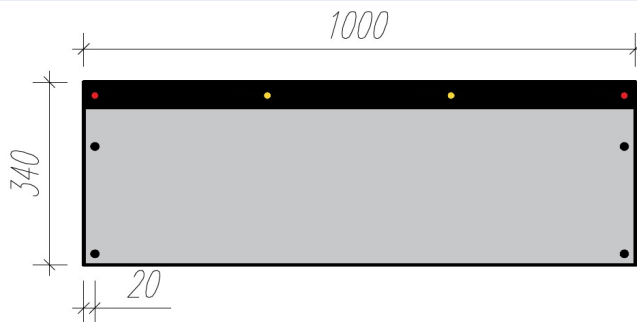

# Prestige Compact Plus

гибкая черепица категория Эксклюзив

Notified Body 0497

n° 1765/07

**Описание:** гибкая черепица с покрытием из натурального медного листа.

**Применение:** финишное кровельное покрытие для крыш с углом скатов от 12град. до отрицательных углов, оформление вертикальных поверхностей и фасадов.

## Геометрические характеристики

				допуск
Длина	EN 544	мм	1000	± 3
Ширина	EN 544	мм	340	± 3
Толщина	-	мм	4,7	± 10%
Видимая часть листа	-	мм	290	-
Толщина металлического покрытия	-	мкм	100	± 3

## Физико-химические характеристики

Вес покрытия		кг/м <sup>2</sup>	8,6	± 8%
Вес стекловолокна (2 слоя)		г/м <sup>2</sup>	80+80	± 10%
Вес битума (готовый продукт)	EN 544	г/м <sup>2</sup>	>3000	-
Разрывная сила при растяжении (прод./попер.)	EN 544	Н/ 5 см	>1500/>1500	± 15%
Сопrotивление раздиру стержнем гвоздя	EN 544	Н	>200	-
Сопrotивление отслаиванию металлического покрытия	EN 544	Н/см	>5	-
Тип битума			"Тя-юана" природный НР	
Тип адгезивной системы			самоклеющаяся полоса на лицевой стороне листа	