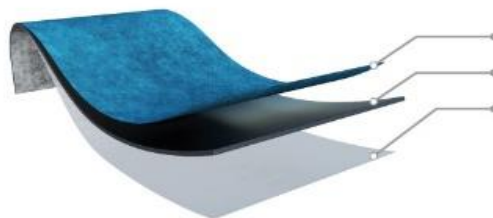

Startbar P

подкладочный гидроизоляционный ковер

DoP №

1296018801602

Описание: рулонный подкладочный ковер для гидроизоляции скатных крыш с уклоном более 20град. Временная кровля. Механическая фиксация.

полипропилен
СБС-битум
полиэфир